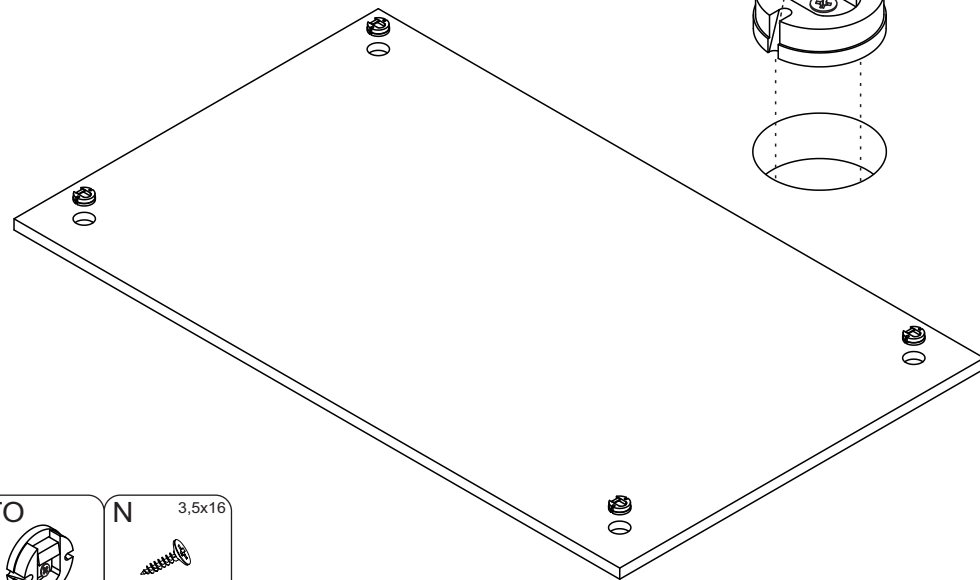

NOMA N10

- | | |
|---|-------------------------------------|
| (D) Montageanleitung | (GB) Assembly instructions |
| (FR) Notice de montage | (IT) Istruzioni di montaggio |
| (NL) Handleiding voor de montage | (PL) Instrukcja montażu |
| (CZ) Montážní návod | (SK) Návod na montáž |
| (HU) Szerelési útmutató | (RO) Instrucțiuni de montaj |
| (TR) Montaj talimatı | (RU) ИНСТРУКЦИЯ ПО МОНТАЖУ |

0,5 - 1

1

2

3